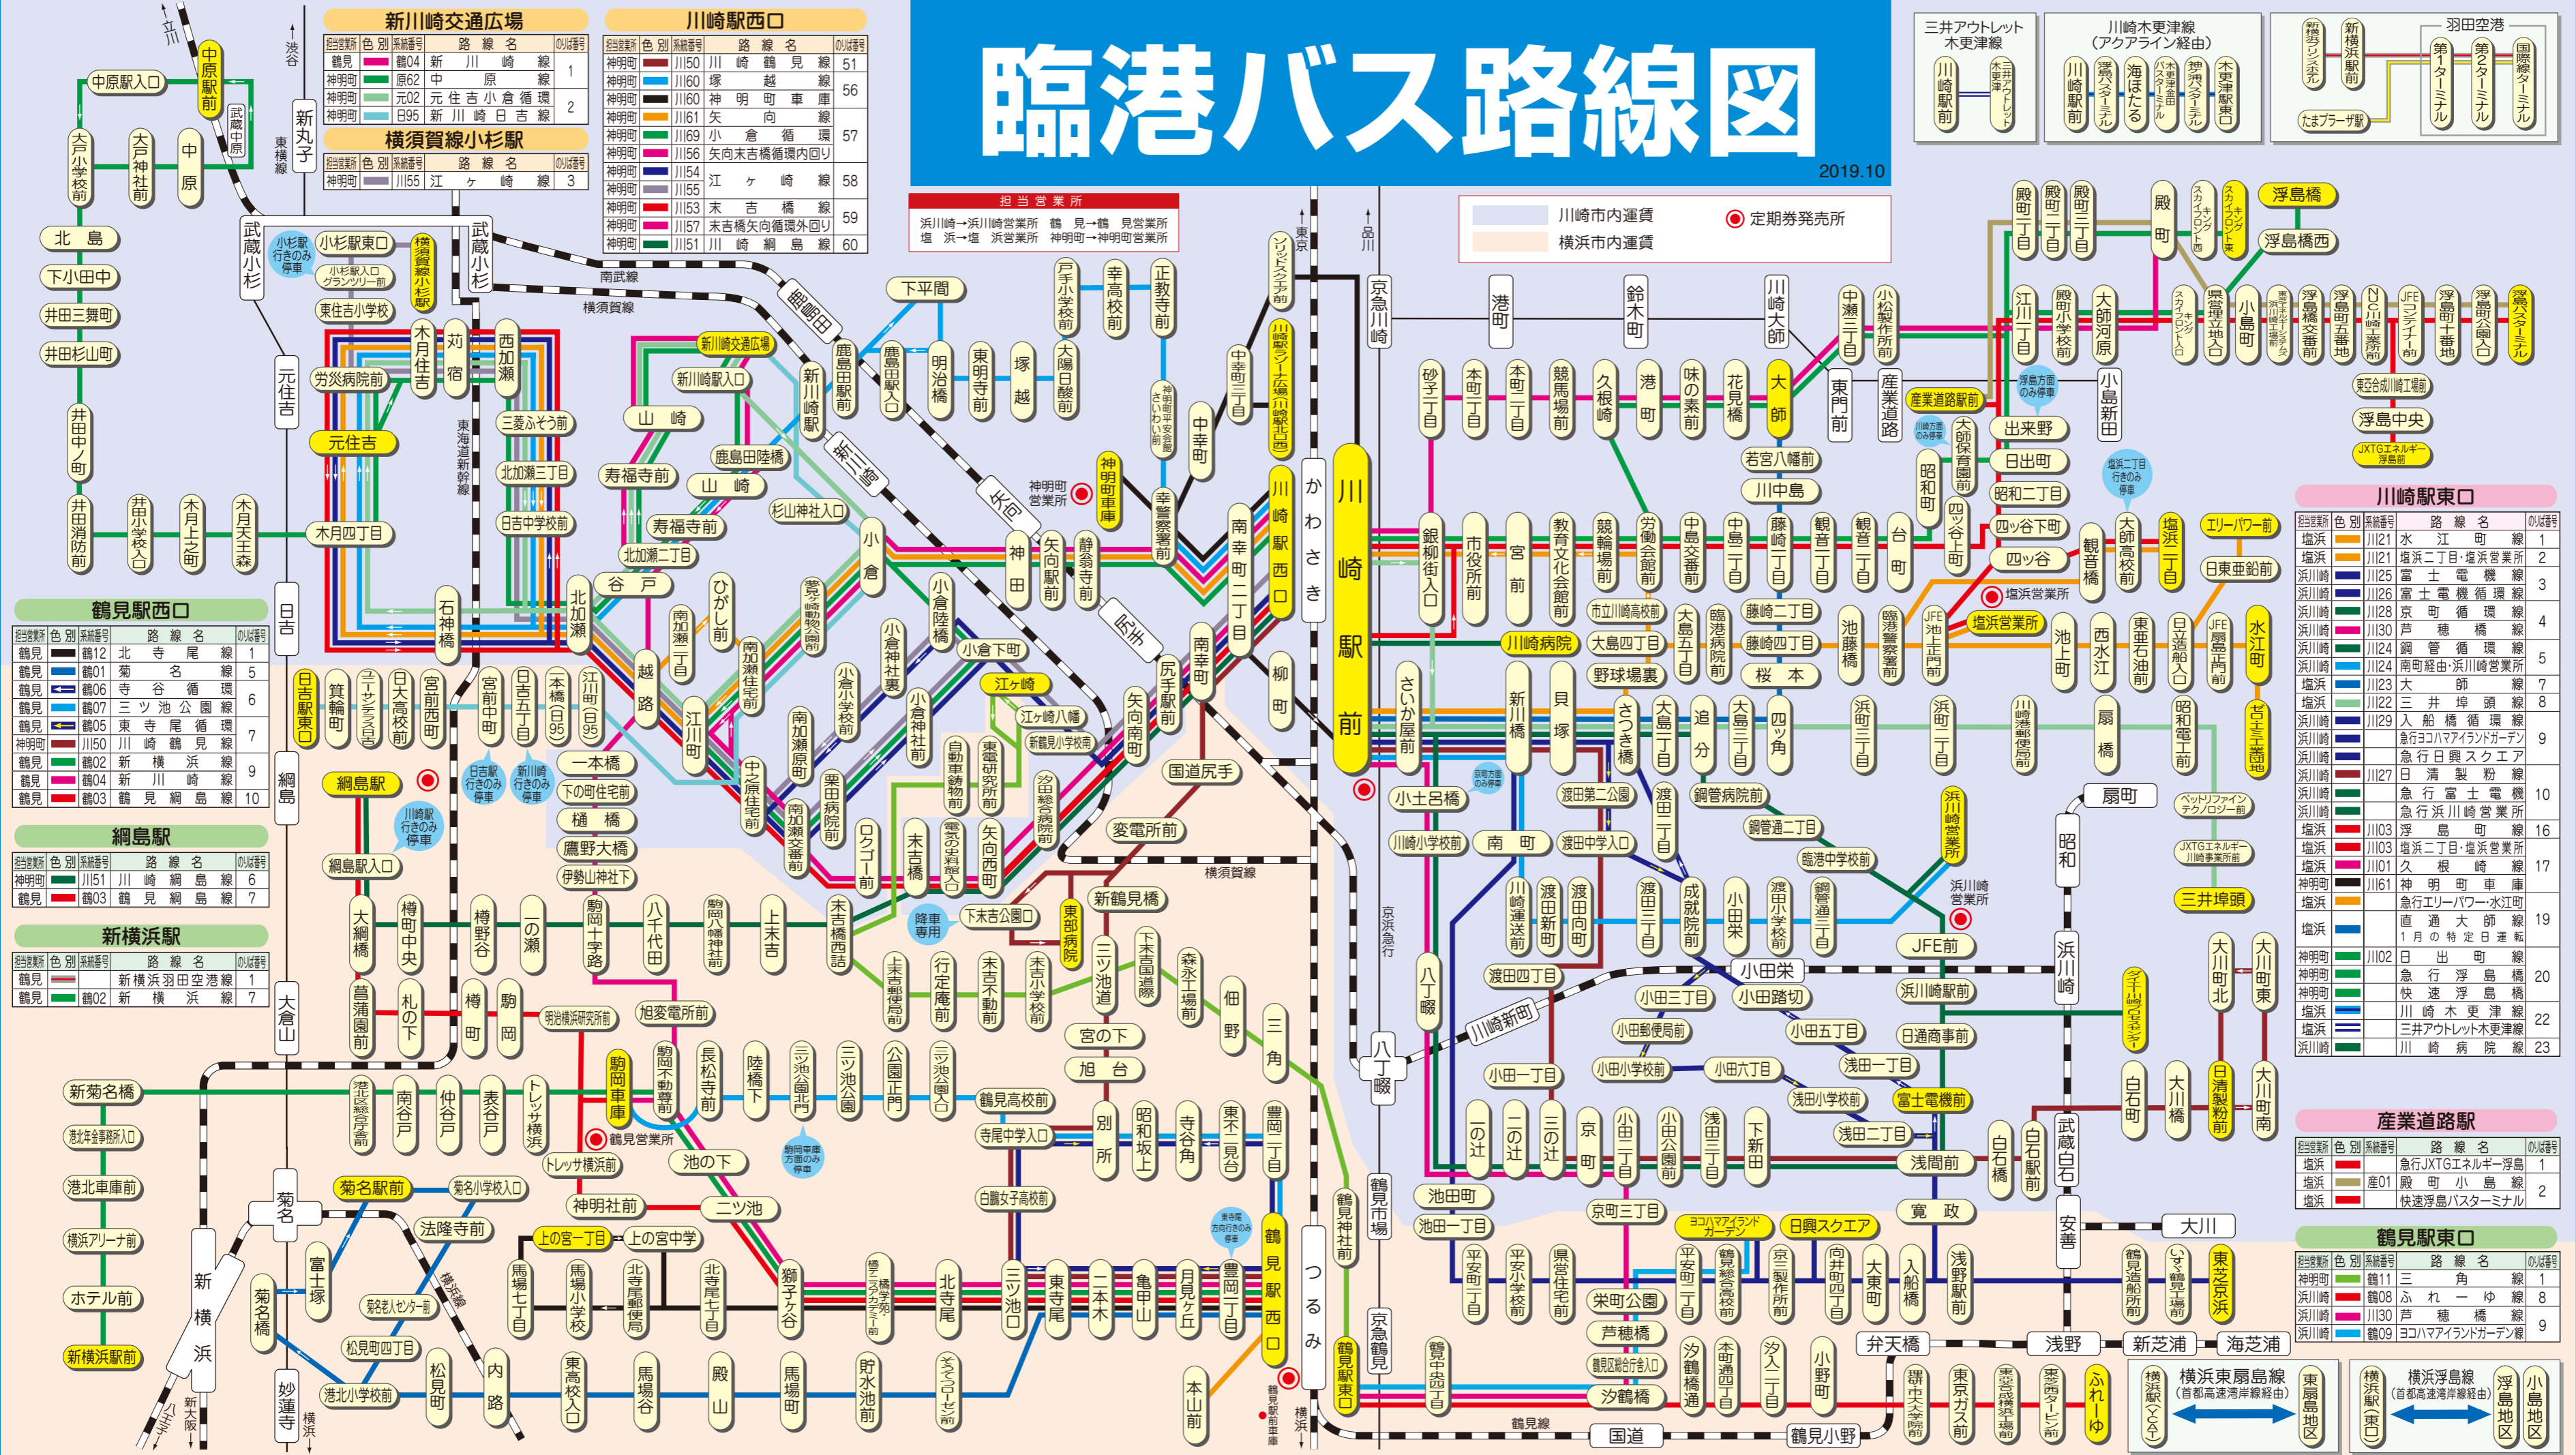

臨港バス路線図

2019.10

新川崎交通広場			
担当営業所	色別	路線番号	路線名
神明町	赤	川150	川崎鶴見線
神明町	青	川160	塚越線
神明町	黄	川161	神明町車庫線
神明町	緑	川169	小倉循環線
神明町	紫	川156	矢向末吉橋循環内回り
神明町	黒	川154	江ヶ崎線
神明町	白	川153	末吉橋線
神明町	赤	川157	末吉橋矢向循環外回り
神明町	緑	川151	川崎綱島線

横須賀線小杉駅			
担当営業所	色別	路線番号	路線名
神明町	赤	川155	江ヶ崎線

鶴見駅西口			
担当営業所	色別	路線番号	路線名
鶴見	黒	鶴12	北寺尾線
鶴見	青	鶴01	鶴見名線
鶴見	赤	鶴06	寺谷循環線
鶴見	緑	鶴07	三ツ池公園線
鶴見	黄	鶴05	東寺尾循環線
神明町	赤	川150	川崎鶴見線
鶴見	緑	鶴02	新横浜線
鶴見	赤	鶴04	新川崎線
鶴見	赤	鶴03	鶴見綱島線

綱島駅			
担当営業所	色別	路線番号	路線名
神明町	赤	川151	川崎綱島線
鶴見	赤	鶴03	鶴見綱島線

新横浜駅			
担当営業所	色別	路線番号	路線名
鶴見	赤	川151	川崎綱島線
鶴見	赤	鶴02	新横浜線

川崎駅東口			
担当営業所	色別	路線番号	路線名
塩浜	赤	川121	水江町線
塩浜	青	川121	塩浜二丁目・塩浜営業所
塩浜	赤	川125	富士電機線
塩浜	青	川126	富士電機循環線
塩浜	赤	川128	京町循環線
塩浜	青	川130	芦穂橋線
塩浜	赤	川124	銅管循環線
塩浜	青	川124	南町経由・浜川崎営業所
塩浜	赤	川123	大師線
塩浜	青	川122	三井埠頭線
塩浜	赤	川129	入船橋循環線
塩浜	青	川129	急行ヨコハマアラインドカー
塩浜	赤	川127	急行日興スクエア
塩浜	青	川127	日清製粉線
塩浜	赤	川103	急行富士電機
塩浜	青	川103	急行浜川崎営業所
塩浜	赤	川101	急行浮島町線
塩浜	青	川101	急行三井埠頭
塩浜	赤	川161	神明町車庫
塩浜	青	川102	直通大師線
神明町	赤	川102	日出町線
神明町	青	川102	急行浮島橋
神明町	赤	川102	快速浮島橋
神明町	青	川102	川崎木更津線
神明町	赤	川102	三井アウトレット木更津線
神明町	青	川102	川崎病院線