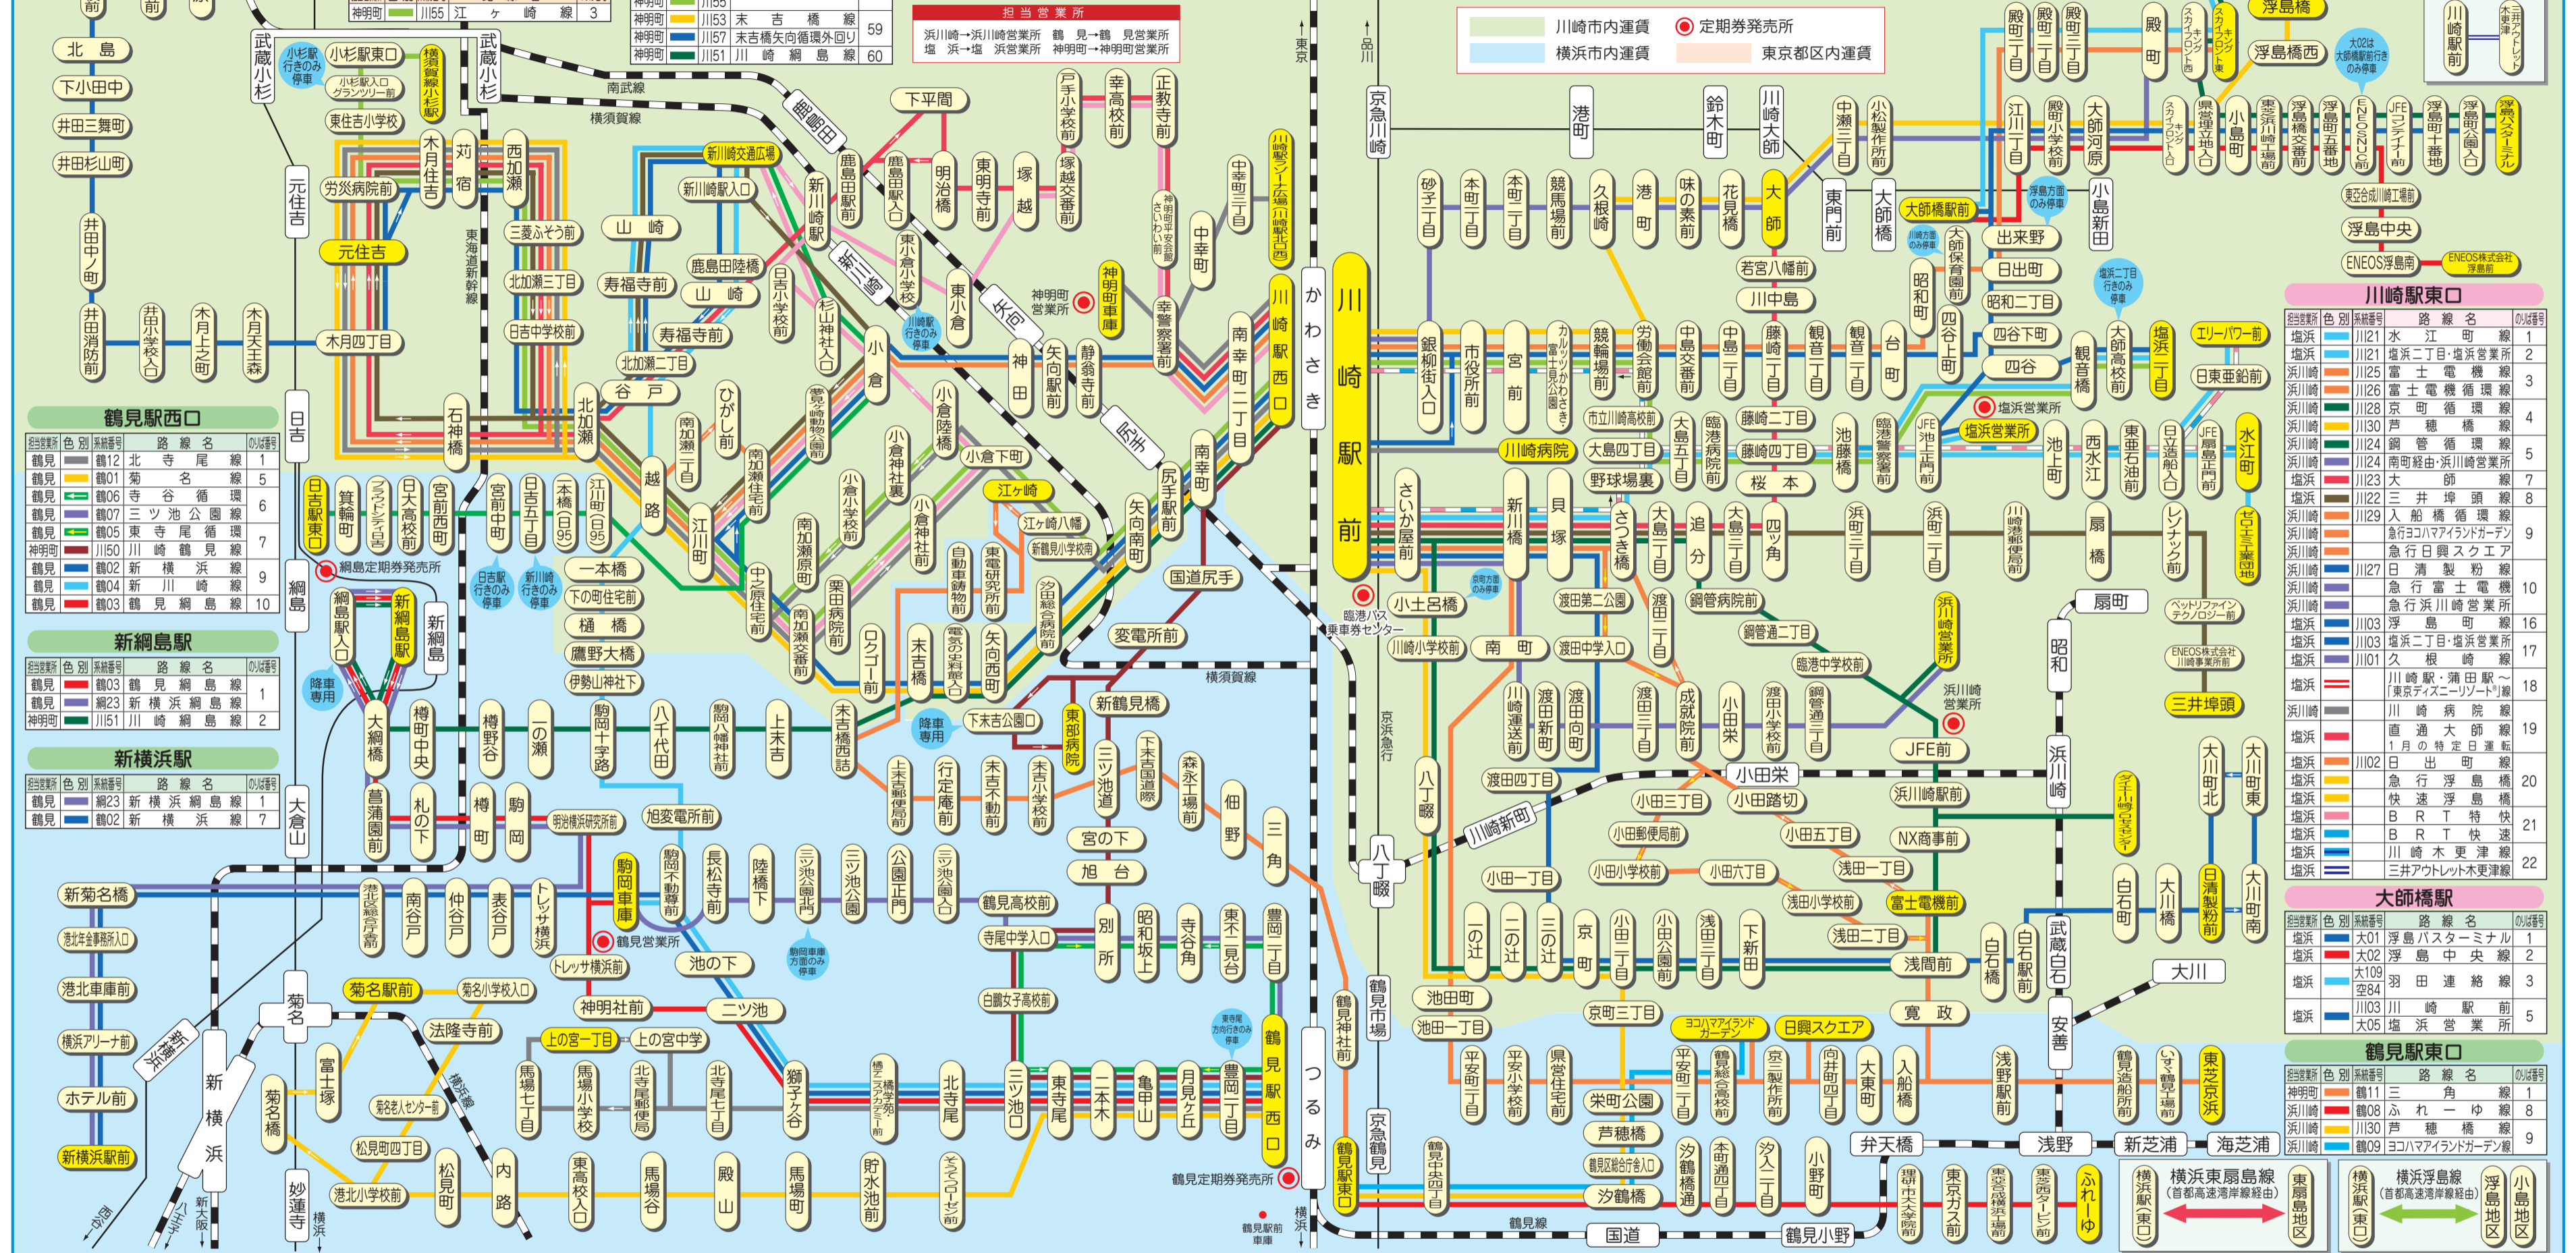

臨港バス路線図

2026.4

新川崎交通広場

路線番号	路線名	のりば
鶴見 鶴04	新川崎線	1
神明日 原62	中原線	2
神明日 元02	元住吉小倉循環線	2
神明日 原95	新川崎日吉線	2
神明日 川183	小倉循環線	2

川崎駅西口

路線番号	路線名	のりば
神明日 川150	川崎鶴見線	51
神明日 川183	小倉循環線	54
神明日 川160	塚越線	56
神明日 川160	神明町車庫線	57
神明日 川156	矢向末吉橋循環内回り	57
神明日 川154	江ヶ崎線	58
神明日 川155	江ヶ崎線	58
神明日 川157	末吉橋線	59
神明日 川151	川崎綱島線	60

横須賀線小杉駅

路線番号	路線名	のりば
神明日 川155	江ヶ崎線	3

羽田空港第3ターミナル

路線番号	路線名	のりば
羽田 空84	羽田連絡線	11

天空橋駅

路線番号	路線名	のりば
羽田 大109	羽田連絡線	4
羽田 空84	羽田連絡線	1-4

川崎駅・蒲田駅～「東京ディズニーリゾート」線

路線番号	路線名	のりば
川崎 大109	川崎線	1
蒲田 空84	蒲田線	2

川崎木更津線 (アクアライン経由)

路線番号	路線名	のりば
川崎 大109	川崎線	1
木更津 空84	木更津線	2

鶴見駅西口

路線番号	路線名	のりば
鶴見 鶴12	北寺尾線	1
鶴見 鶴01	菊名谷線	5
鶴見 鶴06	寺谷循環線	6
鶴見 鶴07	三ツ池公園線	6
鶴見 鶴05	東寺尾循環線	7
神明日 川150	川崎鶴見線	9
鶴見 鶴02	新横浜線	9
鶴見 鶴04	新川崎線	9
鶴見 鶴03	鶴見綱島線	10

新綱島駅

路線番号	路線名	のりば
鶴見 鶴03	鶴見綱島線	1
神明日 網23	新横浜綱島線	1
神明日 川151	川崎綱島線	2

新横浜駅

路線番号	路線名	のりば
鶴見 網23	新横浜綱島線	1
鶴見 鶴02	新横浜線	7

川崎駅東口

路線番号	路線名	のりば
塩浜 川121	水江町線	1
塩浜 川121	塩浜二丁目・塩浜営業所	2
浜川崎 川125	富士電機線	3
浜川崎 川126	富士電機循環線	3
浜川崎 川128	京町循環線	4
浜川崎 川130	芦穂橋線	4
浜川崎 川124	鋼管循環線	5
浜川崎 川124	南町経由・浜川崎営業所	5
塩浜 川123	大師線	7
塩浜 川129	三井埠頭線	8
浜川崎 川122	入船橋循環線	8
浜川崎 川124	急行ヨコハマランドガーデン	9
浜川崎 川124	急行日興スクエア	9
浜川崎 川127	日清製粉線	10
浜川崎 川124	急行富士電機	10
浜川崎 川103	急行浜川崎営業所	16
塩浜 川103	浮島町線	17
塩浜 川101	久根崎線	17
塩浜 川102	川崎駅・蒲田駅～「東京ディズニーリゾート」線	18
浜川崎 川103	川崎病院線	19
塩浜 川102	直進大師線	19
塩浜 川102	日出町線	20
塩浜 川102	急行浮島橋	20
塩浜 川102	快速浮島橋	21
塩浜 川102	BRT特快	21
塩浜 川102	BRT快速	21
塩浜 川102	川崎木更津線	22
塩浜 川102	三井アウトレット木更津線	22