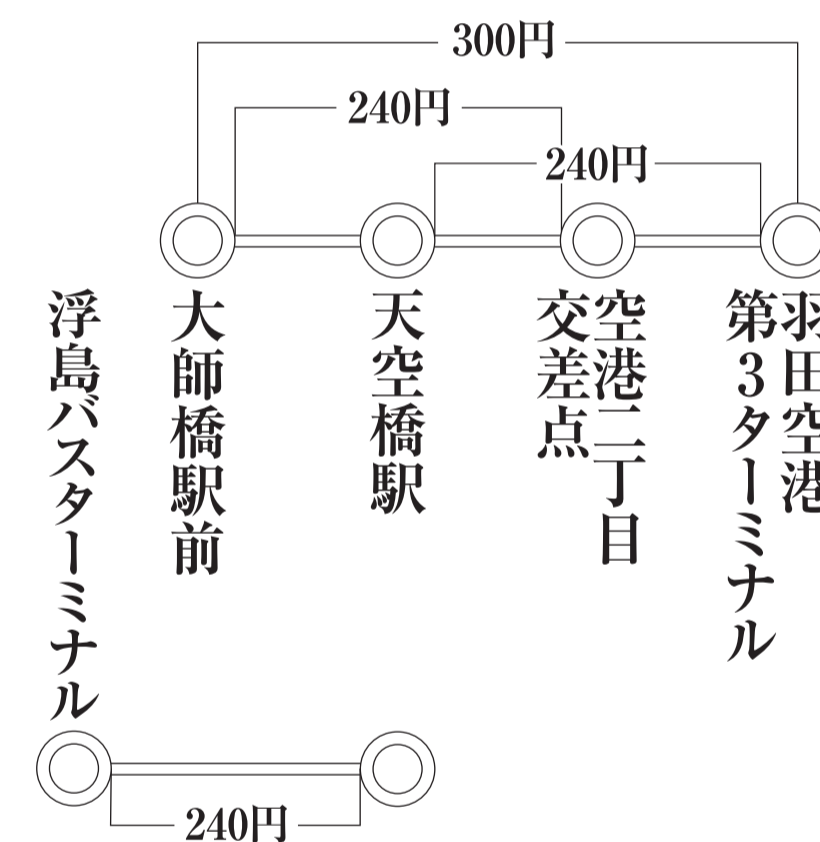

運賃表

1. 普通運賃

区分	川崎市内全線 / 横浜市内全線 / 東京都区内全線	川崎市内 ↔ 羽田空港 第3ターミナル
大人	240円	300円
小児 <small>(小学生以下)</small>	120円	150円

2. 定期券

地区別	券種	通勤	通学	小児
臨港バス全線	1ヶ月	10,800円	7,440円	2,400円
	3ヶ月	30,780円	21,200円	6,840円
	6ヶ月	58,320円	40,180円	12,960円
臨港バス全線 (学生限定)	1年	—	60,000円	—

川崎市内と
東京都区内に
またがる路線の
普通運賃表

◇ 羽田連絡線

★臨港バス全線は川崎市内・横浜市内・東京都区内運賃区間全線フリー定期券の運賃です。

〔ご注意〕

- ◎1歳未満の乳児は無料です。
- ◎1歳以上6歳未満の幼児のみで乗車した場合は小児運賃をいただきます。
- ◎小学生以上の方に同伴された1歳以上6歳未満の幼児は同伴者1人につき2人まで無料です。
- ◎バス車内では二千円札以上の高額紙幣は使用できませんので、あらかじめ小銭をご用意下さい。
- ◎各種割引運賃でご乗車されるお客様は、運賃をお支払いの前に乗務員にお知らせ下さい。
- ◎くわしいことは本社044(280)3462 または、各営業所にお問合せ下さい。