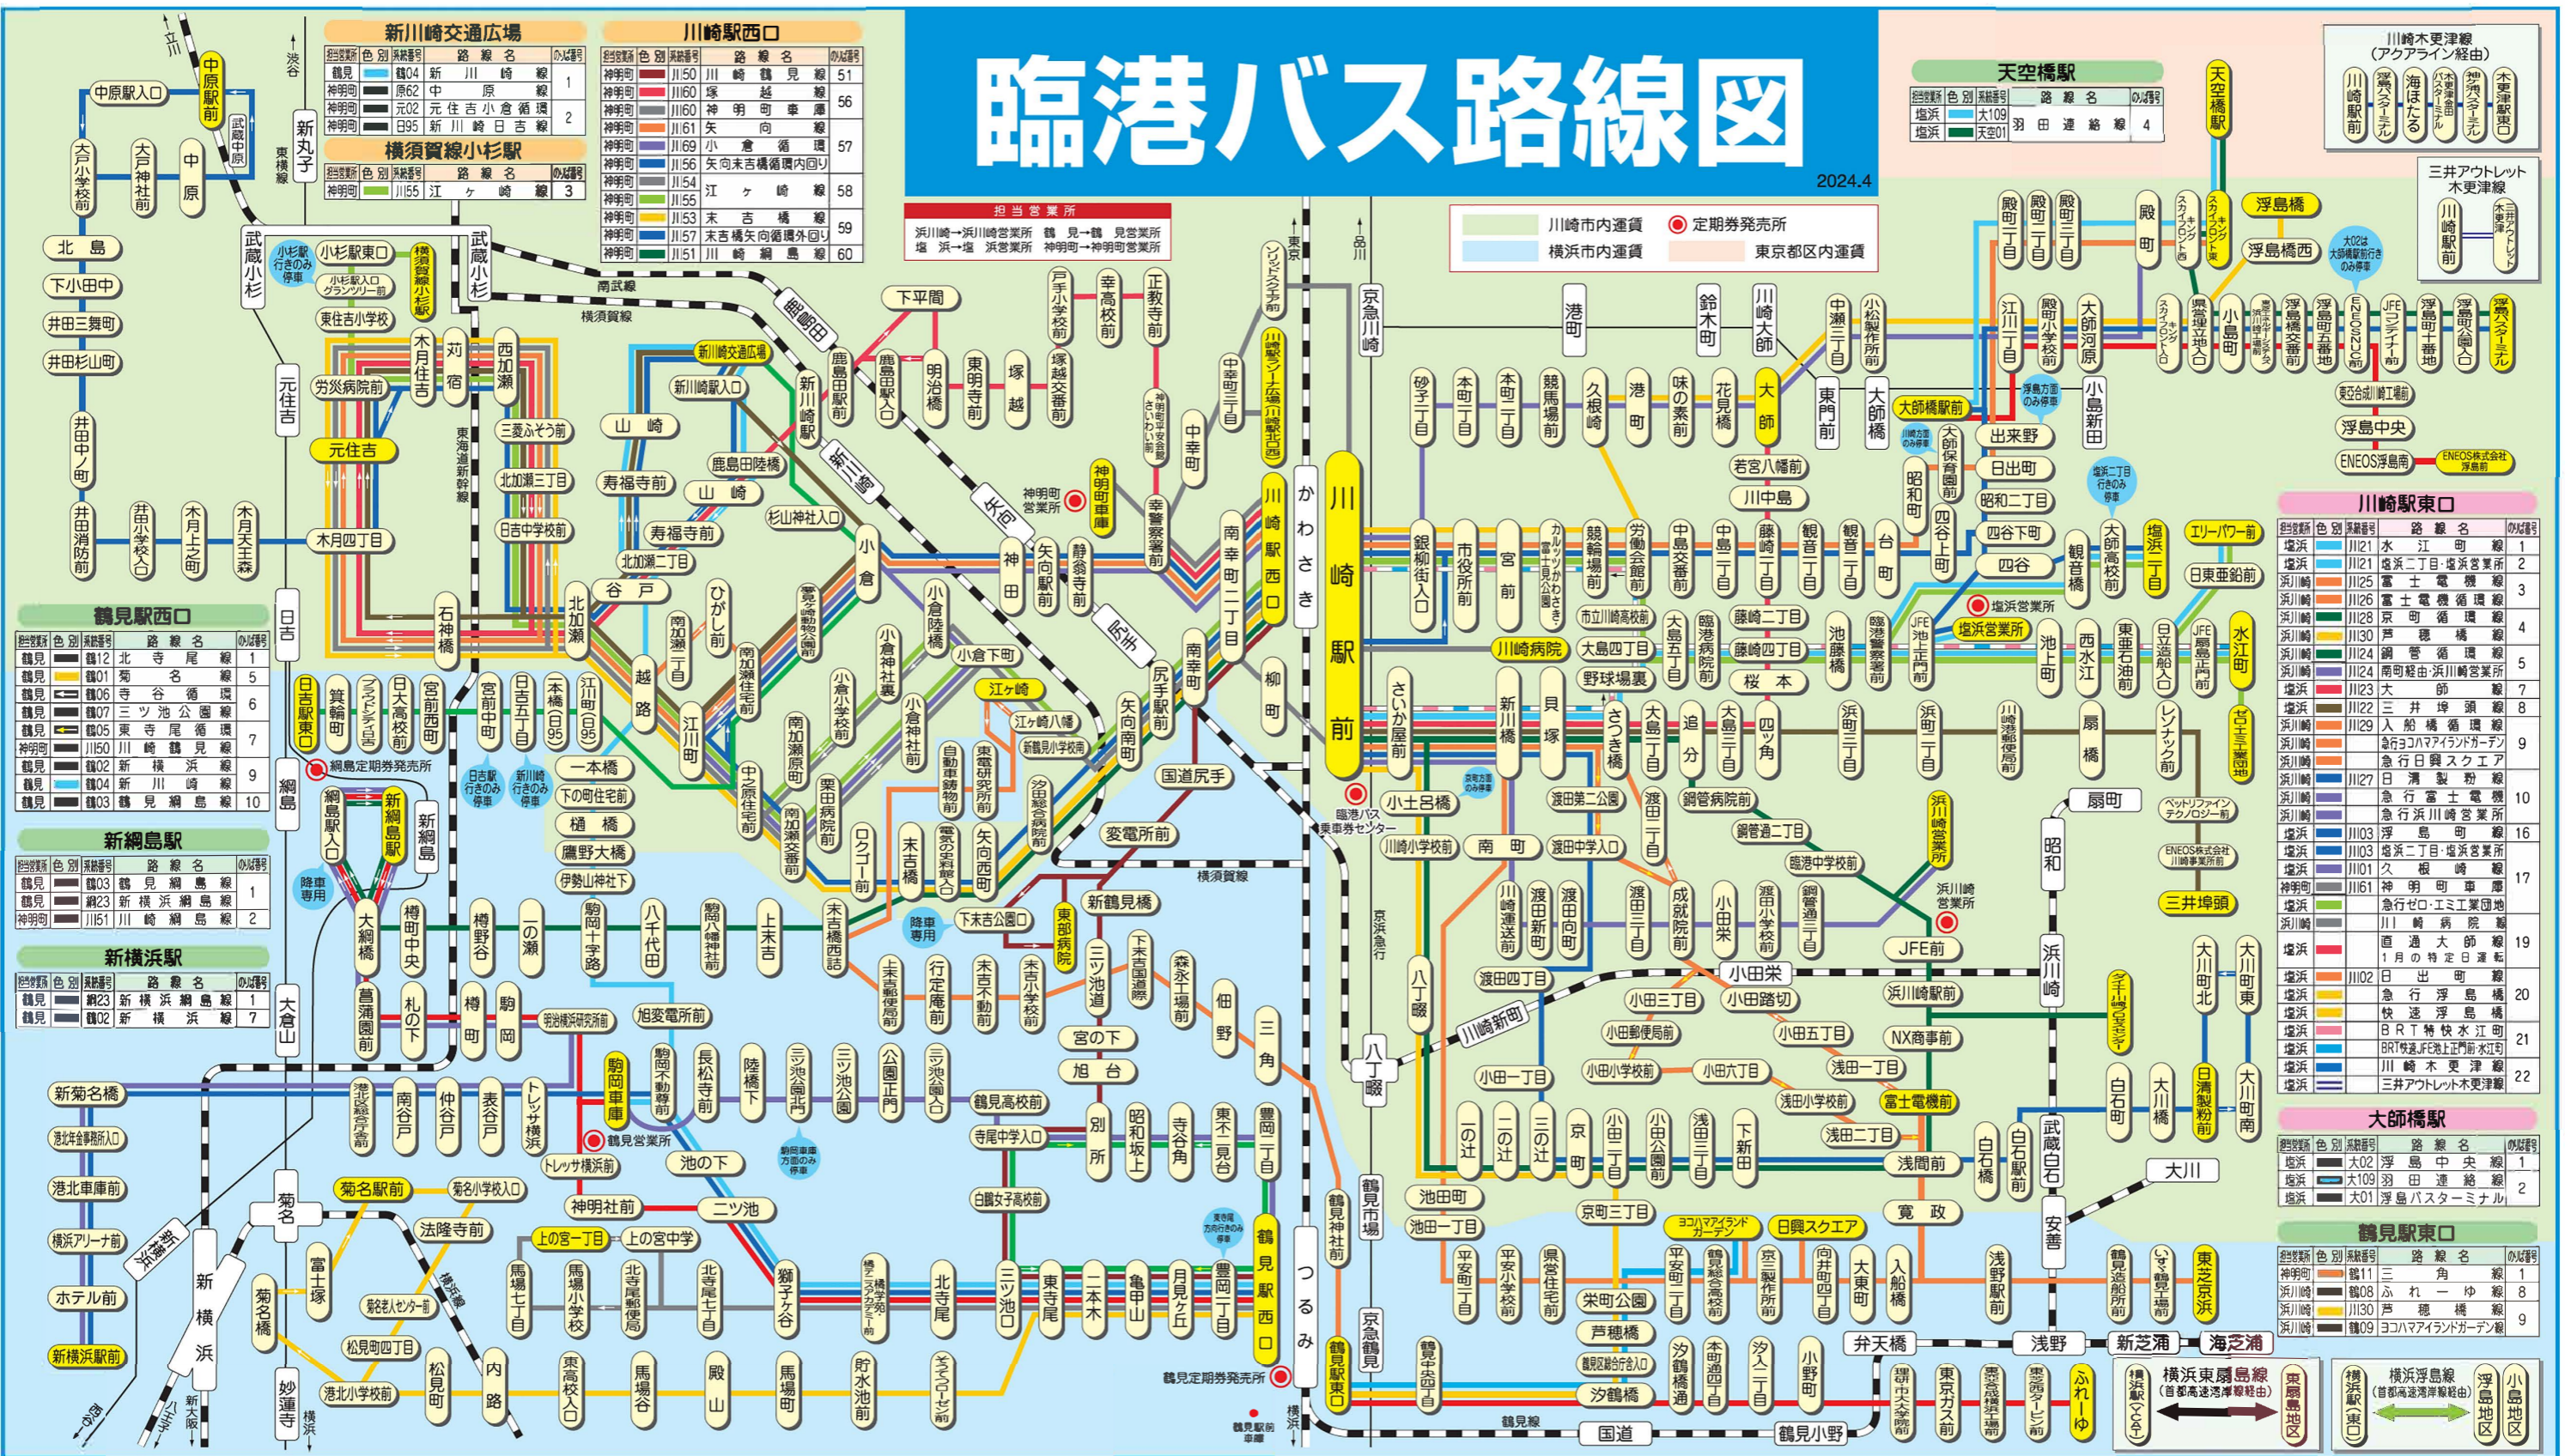

臨港バス路線図

2024.4

担当営業所
 浜川崎→浜川崎営業所 鶴見→鶴見営業所
 塩浜→塩浜営業所 神明町→神明町営業所

川崎市内運賃 定期券発売所
 横浜市内運賃 東京都区内運賃

路線番号	路線名	のりば
鶴見 鶴04	新川崎線	1
神明町 原02	中原線	2
神明町 原02	元住吉小倉循環線	2
神明町 原02	新川崎日吉線	2

路線番号	路線名	のりば
鶴見 鶴12	北寺尾線	1
鶴見 鶴01	菊名線	5
鶴見 鶴06	三ツ池公園線	6
鶴見 鶴07	東寺尾循環線	7
神明町 鶴05	川崎鶴見線	9
神明町 鶴02	新横浜線	9
鶴見 鶴03	鶴見網島線	10

路線番号	路線名	のりば
鶴見 鶴03	鶴見網島線	1
神明町 鶴02	新横浜線	2

路線番号	路線名	のりば
鶴見 鶴23	新横浜網島線	1
神明町 鶴02	新横浜線	7

路線番号	路線名	のりば
川崎駅前	川崎線	1
浮島橋	浮島橋線	2
三井アウトレット	三井アウトレット線	3

路線番号	路線名	のりば
川崎駅前	川崎線	1
浮島橋	浮島橋線	2
三井アウトレット	三井アウトレット線	3
川崎駅前	川崎線	4
浮島橋	浮島橋線	5
三井アウトレット	三井アウトレット線	6
川崎駅前	川崎線	7
浮島橋	浮島橋線	8
三井アウトレット	三井アウトレット線	9
川崎駅前	川崎線	10
浮島橋	浮島橋線	11
三井アウトレット	三井アウトレット線	12
川崎駅前	川崎線	13
浮島橋	浮島橋線	14
三井アウトレット	三井アウトレット線	15
川崎駅前	川崎線	16
浮島橋	浮島橋線	17
三井アウトレット	三井アウトレット線	18
川崎駅前	川崎線	19
浮島橋	浮島橋線	20
三井アウトレット	三井アウトレット線	21
川崎駅前	川崎線	22

路線番号	路線名	のりば
大師橋駅前	大師橋線	1
鶴見駅前	鶴見線	8
鶴見駅前	鶴見線	9

臨港バス運転士募集

TEL 044-280-3422

BRT運節バス運行系統図