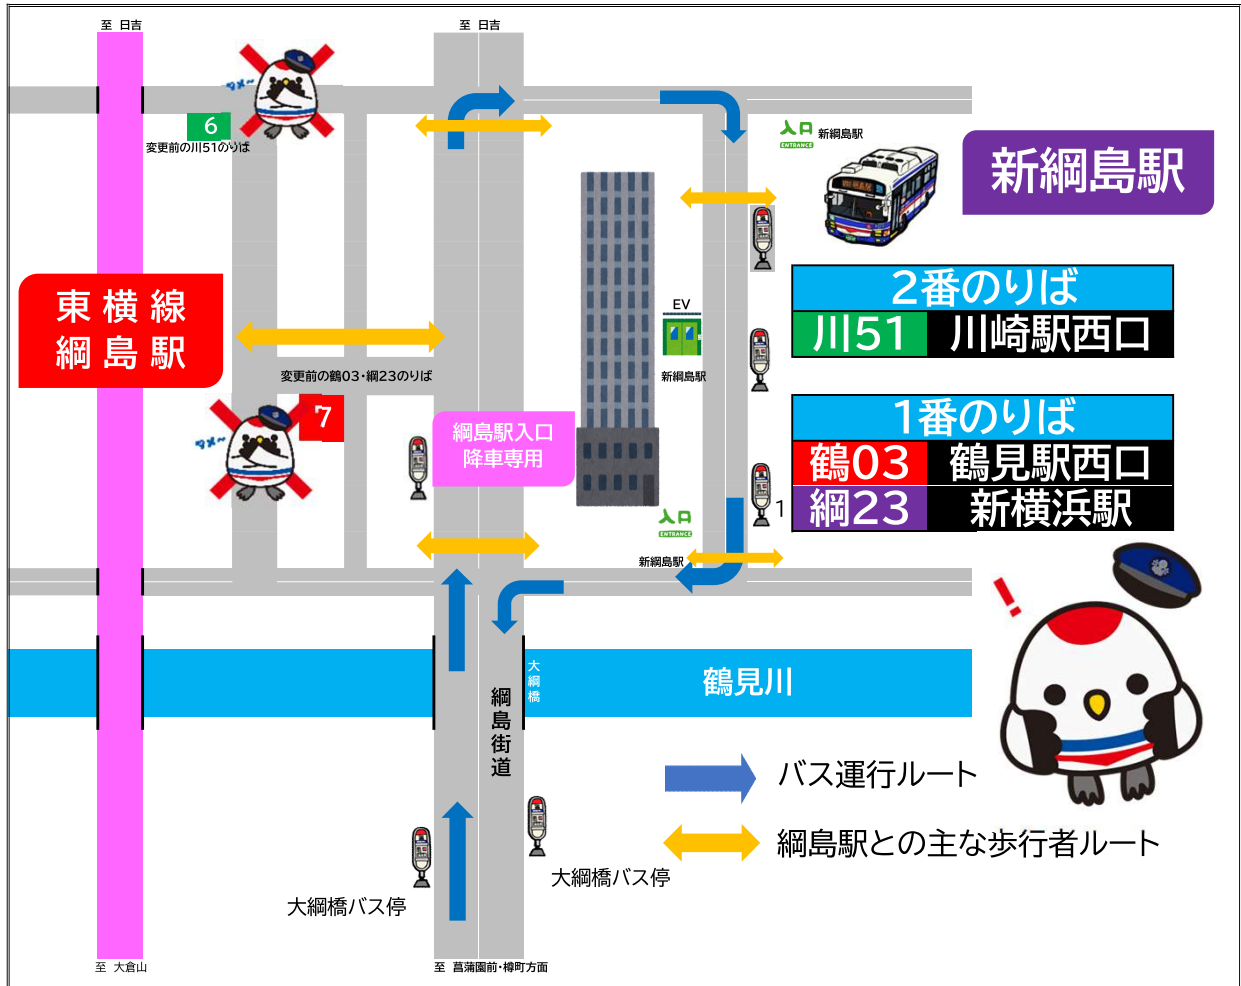

網島エリアのバスのりばが変わります！

12月23日(土)、新網島駅バスのりばに乗り入れます。

のりばが大きく変わりますので、ご利用の際はよくお確かめのうえ、ご利用願います。

現在の臨港バスのりばは、閉鎖されます。新しいバスのりばをご利用下さい。

東横線 網島駅をご利用のお客様

網島駅へ

網島駅入口バス停で降車が便利です。

網島駅から

新網島駅バス停をご利用下さい。

※網島駅入口は降車専用です。ご乗車できません。

新横浜線 新網島駅をご利用のお客様

新網島駅バス停をご利用下さい。

東横線⇔バスとのお乗換には、現在より時間を要しますので、お時間に余裕を持ってご利用下さい。