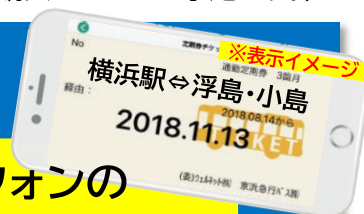

横浜駅～浮島・小島地区線 ご利用のお客様へ

～お手元のスマートフォンが定期券に～ 「スマホ定期券」 サービス開始のお知らせ

日頃より、「横浜駅～浮島・小島地区線」高速バスをご利用いただきありがとうございます。
2021年4月1日より、スマートフォンで購入・ご利用いただける「スマホ定期券」サービスを開始いたします。
(2021年4月1日ご利用開始分につきましては、同3月25日 午前10時よりご購入いただける予定です。)

「スマホ定期券」なら、

窓口の営業時間を気にせず
スマートフォンで購入できる

スマートフォンの
画面が定期券に

お求めいただける定期券は3種類

通勤1ヶ月
25,930円

通勤1ヶ月/3ヶ月の発売額は、従来の紙式定期券と同額です

通勤3ヶ月
73,900円

通勤6ヶ月
124,460円