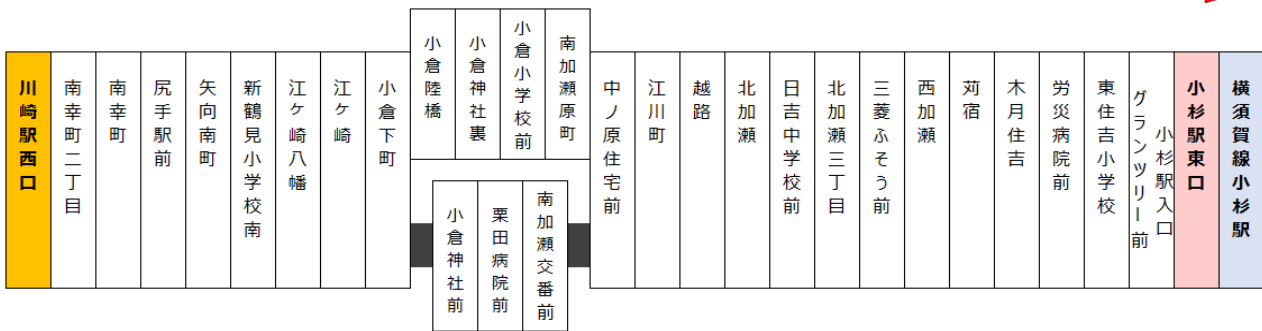

川54・55 江ヶ崎線

①川55系統を新設します。

②川55 始終発時刻

【平日】

◎ 川55 川崎駅西口 ⇄ 横須賀線小杉駅

始発 川崎駅西口発 6時04分

横須賀線小杉駅発 6時47分

終発 川崎駅西口発 22時01分

横須賀線小杉駅発 22時48分

【土曜】

◎ 川55 川崎駅西口 ⇄ 横須賀線小杉駅

始発 川崎駅西口発 6時11分

横須賀線小杉駅発 6時52分

終発 川崎駅西口発 21時58分

横須賀線小杉駅発 22時44分

【休日】

◎ 川55 川崎駅西口 ⇄ 横須賀線小杉駅

始発 川崎駅西口発 6時18分

横須賀線小杉駅発 7時00分

終発 川崎駅西口発 21時57分

横須賀線小杉駅発 22時45分

下り

■川55 川崎駅西口～小倉下町～西加瀬～横須賀線小杉 路線概要

上り