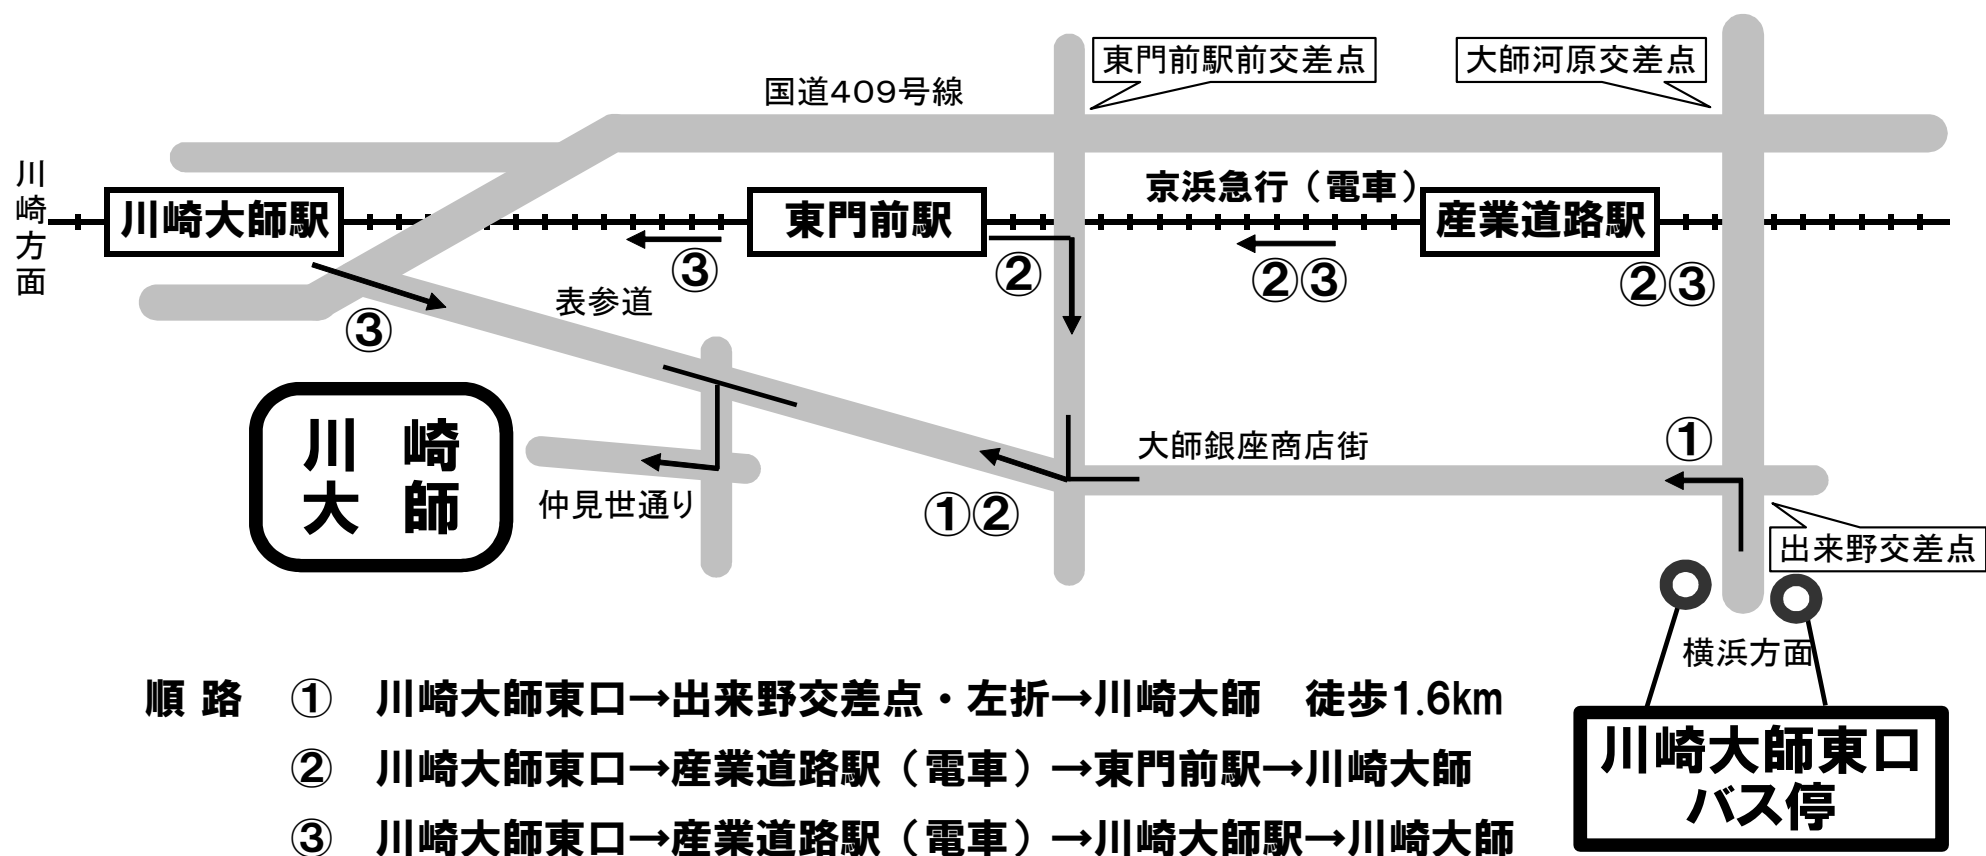

川崎大師ご参拝の皆様へ

川崎木更津線(アクアライン)バスをご利用下さいまして、誠にありがとうございます。

川崎大師ご参拝の方々の利便向上を図るため、**2019年1月1日～21日**の間におきまして、下図のとおり「**川崎大師東口**」臨時停留所を設置いたしますので、ご利用下さい。

なお川崎大師へは、京浜急行大師線(電車)で「産業道路駅→川崎大師駅」、あるいは「産業道路駅→東門前駅」もご利用頂けます。

また木更津方面にお帰りの際は、満員のため、お乗り頂けない場合がございますので、なるべく川崎駅からご乗車下さいますようお願いいたします。

(案内図)

2018年12月

川崎木更津線共同運行事業者