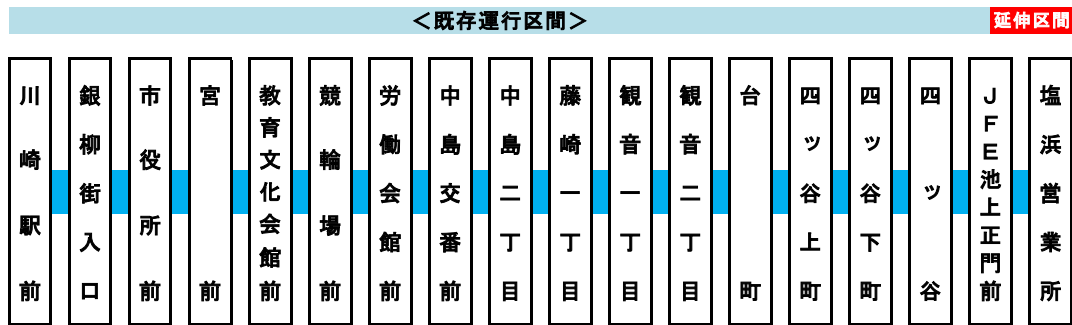

## 塩浜営業所行関係系統図（延伸後）

1. 川21 水江町線

● 川崎駅前発 さつき橋経由 塩浜営業所行

2. 川03 浮島町線

● 川崎駅前発 四ツ谷経由 塩浜営業所行

II 塩浜営業所付近略図