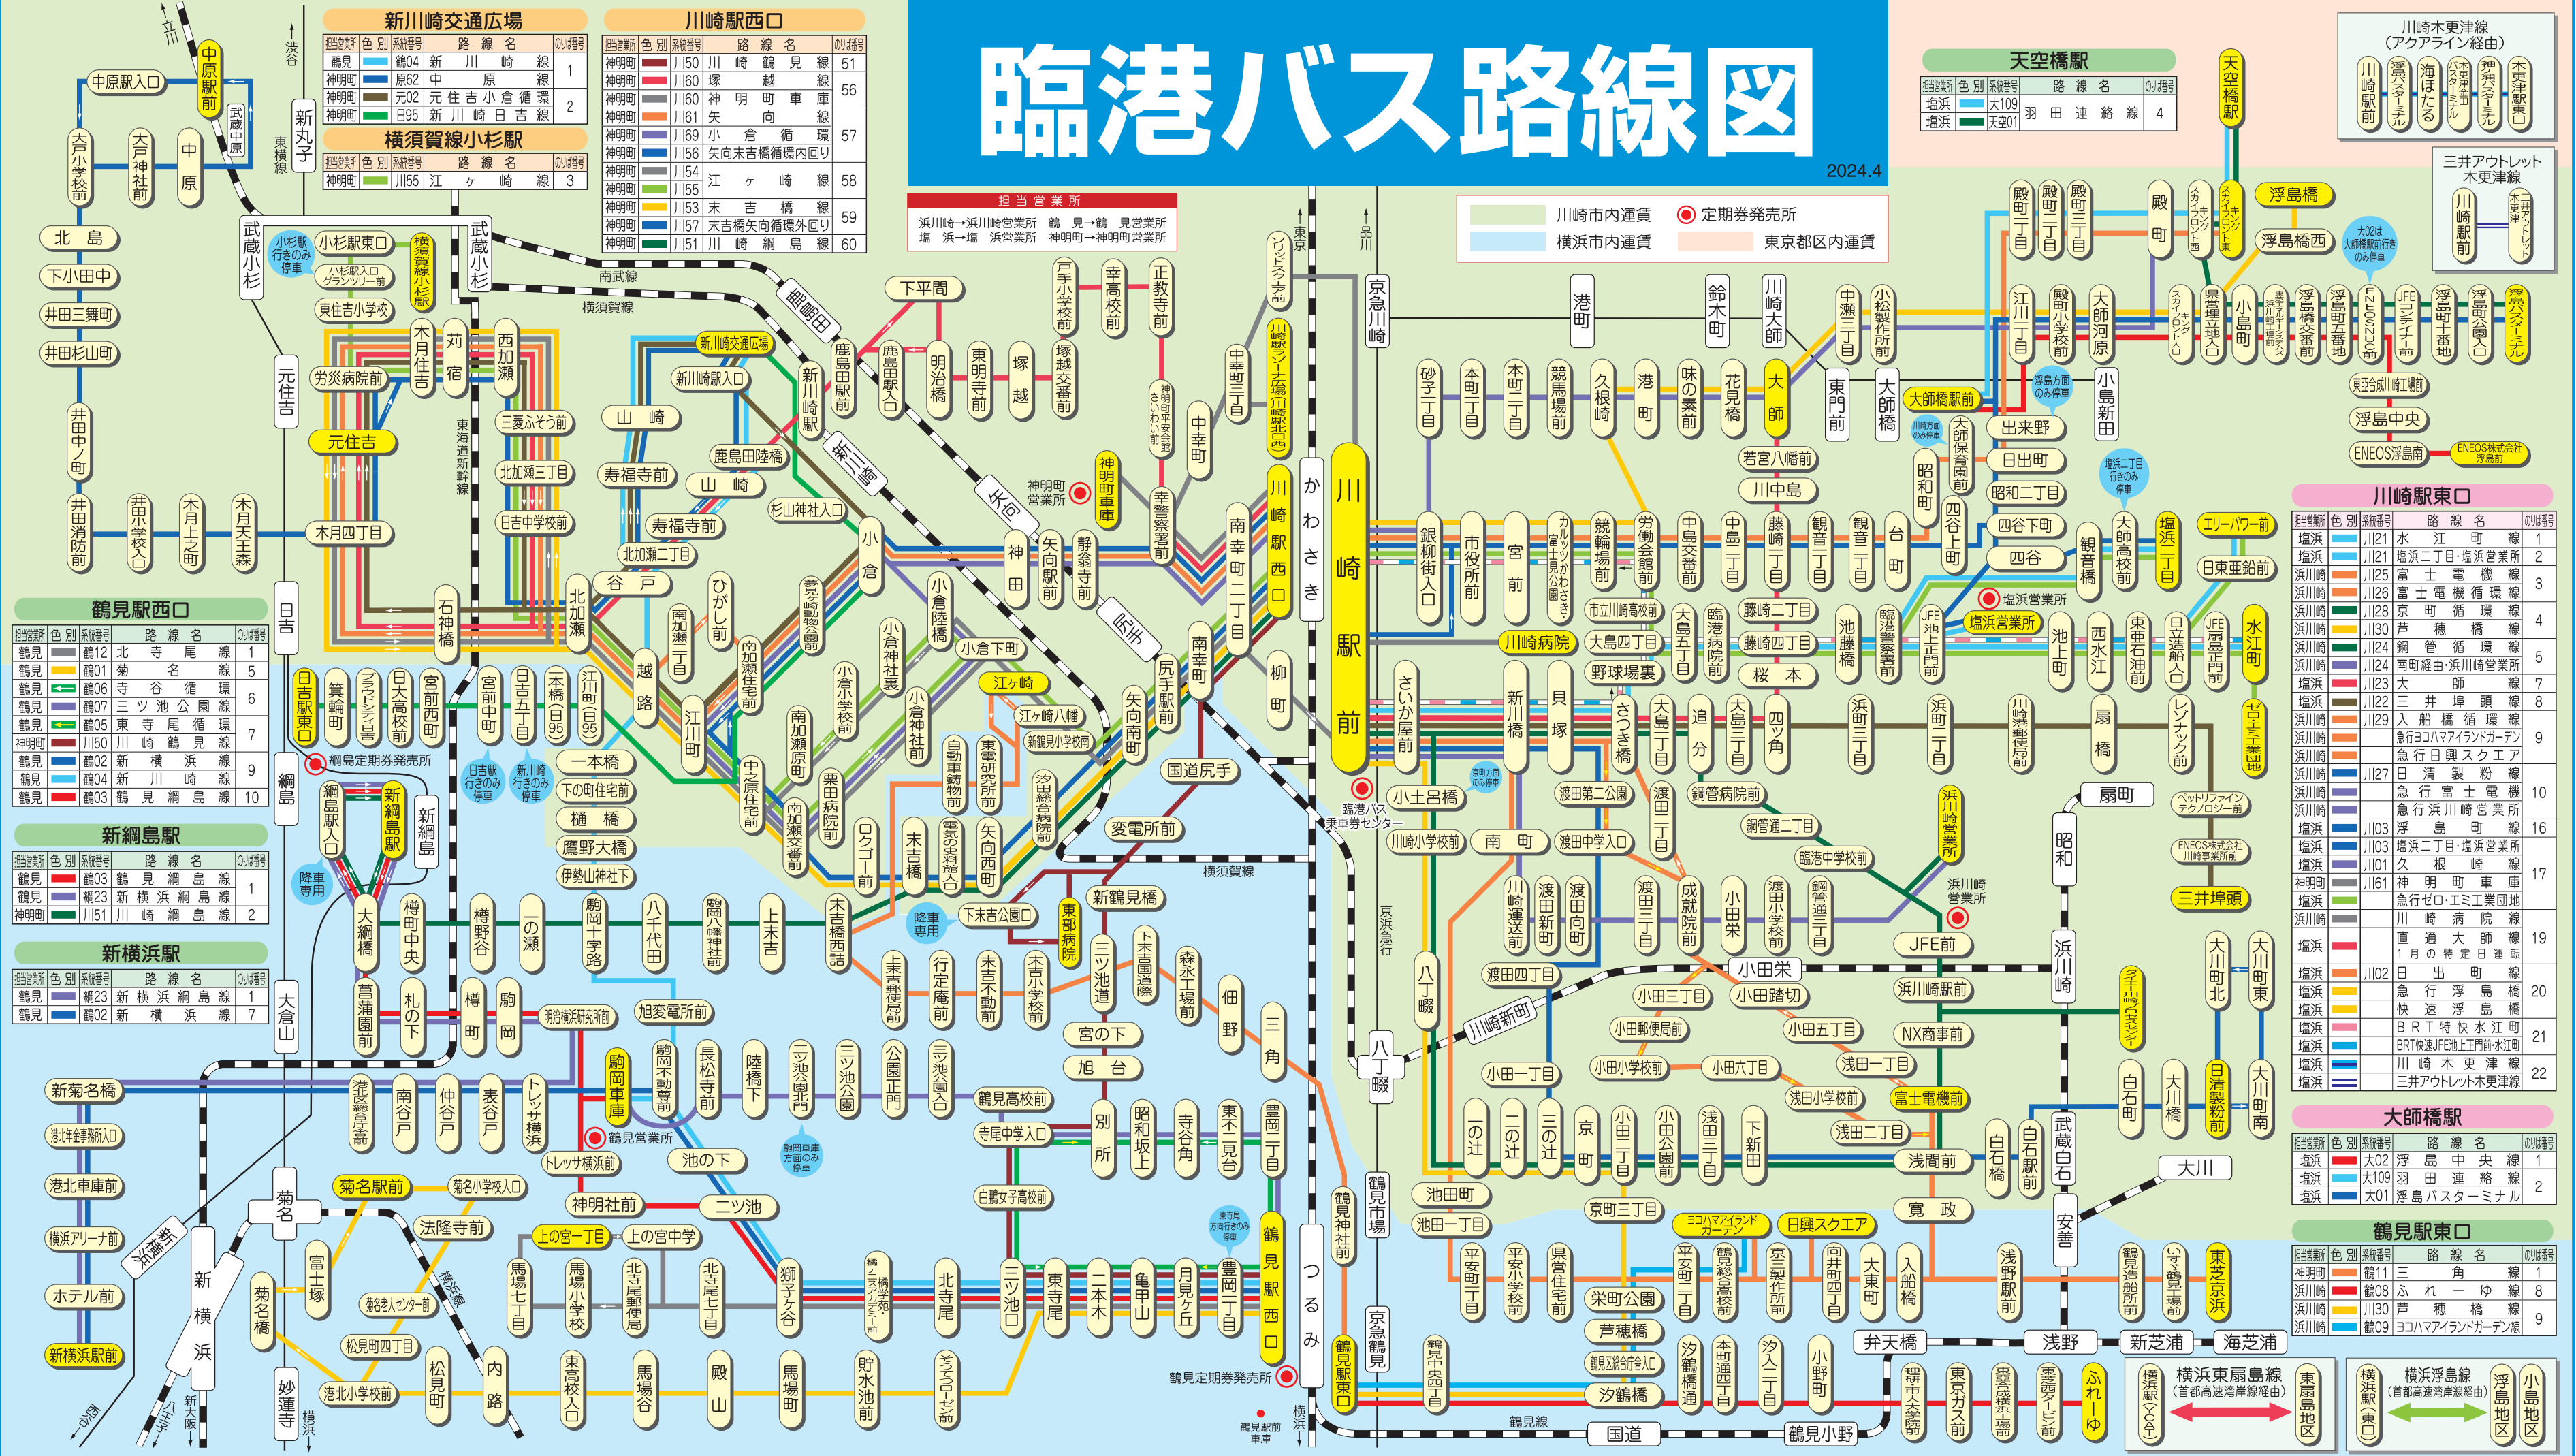

# 臨港バス路線図

2024.4

新川崎交通広場				川崎駅西口			
担当営業所	色別	系統番号	路線名	担当営業所	色別	系統番号	路線名
川崎	青	04	新川崎線	川崎	赤	150	川崎鶴見線
川崎	黄	62	中原線	川崎	赤	160	塚越線
川崎	黄	95	元住吉小倉循環線	川崎	赤	161	神明町車庫線
川崎	黄	95	新川崎日吉線	川崎	赤	169	小倉循環線
川崎	黄	155	江ヶ崎線	川崎	赤	156	矢向末吉橋循環内回り
川崎	黄	155	江ヶ崎線	川崎	赤	154	江ヶ崎線
川崎	黄	155	江ヶ崎線	川崎	赤	163	末吉橋線
川崎	黄	155	江ヶ崎線	川崎	赤	157	末吉橋矢向循環外回り
川崎	黄	155	江ヶ崎線	川崎	赤	151	川崎綱島線

担当営業所	
浜川崎→浜川崎営業所	鶴見→鶴見営業所
塩浜→塩浜営業所	神明町→神明町営業所

川崎市内運賃	定期券発売所
横浜市内運賃	東京都区内運賃

天空橋駅			
担当営業所	色別	系統番号	路線名
塩浜	青	大109	羽田連絡線
塩浜	黄	天空01	

川崎駅東口			
担当営業所	色別	系統番号	路線名
塩浜	青	川121	水江町線
塩浜	青	川121	塩浜二丁目・塩浜営業所
塩浜	青	川125	富士電機線
塩浜	青	川126	富士電機循環線
塩浜	青	川128	京町循環線
塩浜	青	川130	芦穂橋線
塩浜	青	川124	鋼管循環線
塩浜	青	川124	南町経由・浜川崎営業所
塩浜	青	川123	大師線
塩浜	青	川122	三井埠頭線
塩浜	青	川129	入船橋循環線
塩浜	青	川127	急行日興スクエア
塩浜	青	川127	急行富士電機
塩浜	青	川103	急行浜川崎営業所
塩浜	青	川103	浮島線
塩浜	青	川103	塩浜二丁目・塩浜営業所
塩浜	青	川101	久根崎線
塩浜	青	川101	神明町車庫
塩浜	青	川101	急行ゼロ・エミ工業団地
塩浜	青	川102	直通大師線
塩浜	青	川102	1月の特定日運転
塩浜	青	川102	急行浮島橋
塩浜	青	川102	快速浮島橋
塩浜	青	川102	BRT快速JFE池上正門前・水江町
塩浜	青	川102	川崎木更津線
塩浜	青	川102	三井アウトレット木更津線

大師橋駅			
担当営業所	色別	系統番号	路線名
塩浜	青	大02	浮島中央線
塩浜	青	大109	羽田連絡線
塩浜	青	大01	浮島バスターミナル

鶴見駅東口			
担当営業所	色別	系統番号	路線名
神明町	青	鶴11	三ヶ角線
神明町	青	鶴08	ふれーゆ線
神明町	青	鶴130	芦穂橋線
神明町	青	鶴09	ヨコハマアイランドガーデン線

## BRT連節バス運行系統図

(川崎駅21番のりばから平日の朝・夕に運行します)

連節バスの後方ドアは開きません (中ドアをご利用ください)  
下り方向と銀柳街入口では連節バスの後方ドアも開きます