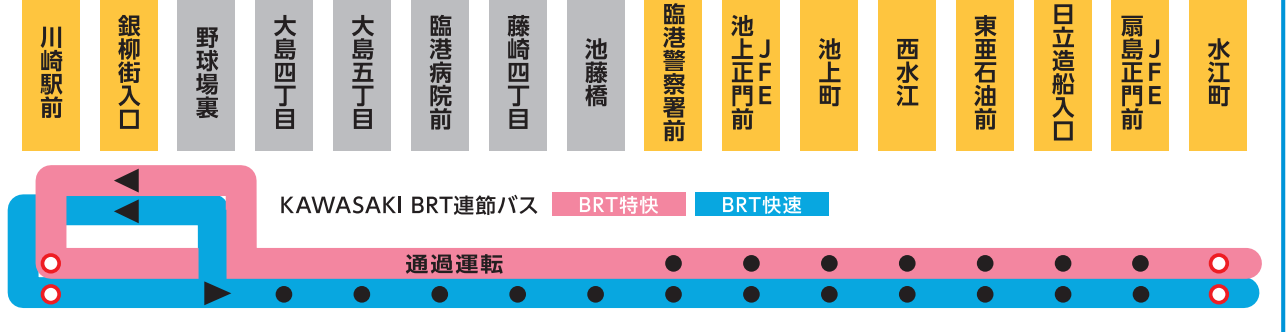

# 臨港バス路線図

2024.4

新川崎交通広場				川崎駅西口			
担当営業所	色別	系統番号	路線名	担当営業所	色別	系統番号	路線名
川崎	青	04	新川崎線	川崎	赤	150	川崎鶴見線
川崎	黄	62	中原線	川崎	赤	160	塚越線
川崎	黄	95	元住吉小倉循環線	川崎	赤	161	神明町車庫線
川崎	黄	95	新川崎日吉線	川崎	赤	169	小倉循環線
川崎	黄	155	江ヶ崎線	川崎	赤	156	矢向末吉橋循環内回り
川崎	黄	155	江ヶ崎線	川崎	赤	154	江ヶ崎線
川崎	黄	155	江ヶ崎線	川崎	赤	163	末吉橋線
川崎	黄	155	江ヶ崎線	川崎	赤	157	末吉橋矢向循環外回り
川崎	黄	155	江ヶ崎線	川崎	赤	151	川崎綱島線

担当営業所	
浜川崎→浜川崎営業所	鶴見→鶴見営業所
塩浜→塩浜営業所	神明町→神明町営業所

川崎市内運賃	定期券発売所
横浜市内運賃	東京都区内運賃

天空橋駅			
担当営業所	色別	系統番号	路線名
塩浜	青	大109	羽田連絡線
塩浜	黄	天空01	

川崎駅東口			
担当営業所	色別	系統番号	路線名
塩浜	青	川121	水江町線
塩浜	青	川121	塩浜二丁目・塩浜営業所
塩浜	青	川125	富士電機線
塩浜	青	川126	富士電機循環線
塩浜	青	川128	京町循環線
塩浜	青	川130	芦穂橋線
塩浜	青	川124	鋼管循環線
塩浜	青	川124	南町経由・浜川崎営業所
塩浜	青	川123	大師線
塩浜	青	川122	三井埠頭線
塩浜	青	川129	入船橋循環線
塩浜	青	川127	急行日興スクエア
塩浜	青	川127	急行富士電機
塩浜	青	川103	急行浜川崎営業所
塩浜	青	川103	浮島線
塩浜	青	川103	塩浜二丁目・塩浜営業所
塩浜	青	川101	久根崎線
塩浜	青	川101	神明町車庫
塩浜	青	川101	急行ゼロ・エミ工業団地
塩浜	青	川102	直通大師線
塩浜	青	川102	1月の特定日運転
塩浜	青	川102	急行浮島橋
塩浜	青	川102	快速浮島橋
塩浜	青	川102	BRT快速JFE池上正門前・水江町
塩浜	青	川102	川崎木更津線
塩浜	青	川102	三井アウトレット木更津線

大師橋駅			
担当営業所	色別	系統番号	路線名
塩浜	青	大02	浮島中央線
塩浜	青	大109	羽田連絡線
塩浜	青	大01	浮島バスターミナル

鶴見駅東口			
担当営業所	色別	系統番号	路線名
神明町	青	鶴11	三ヶ角線
神明町	青	鶴08	ふれーゆ線
神明町	青	鶴130	芦穂橋線
神明町	青	鶴09	ヨコハマアイランドガーデン線

## BRT連節バス運行系統図

(川崎駅21番のりばから平日の朝・夕に運行します)

連節バスの後方ドアは開きません (中ドアをご利用ください)  
下り方向と銀柳街入口では連節バスの後方ドアも開きます